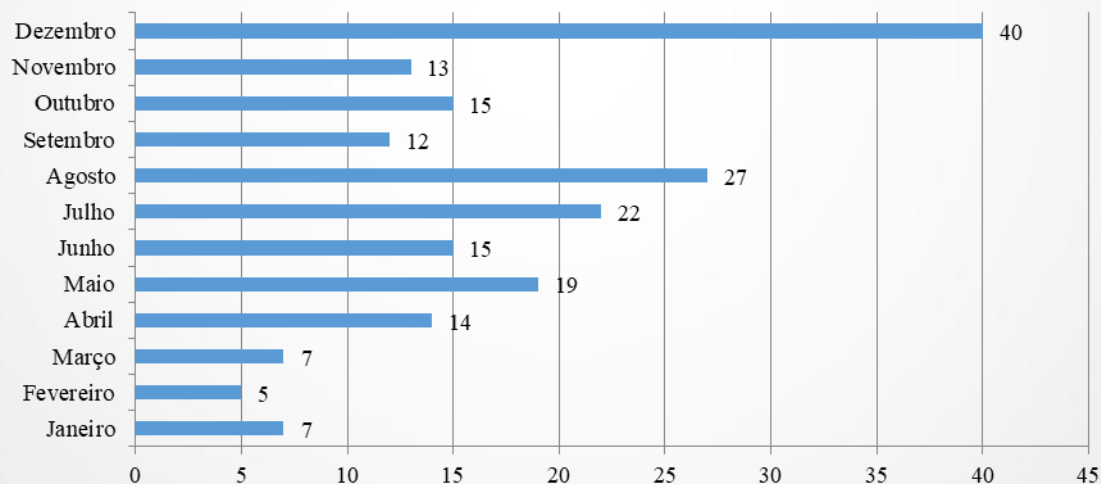

Os dados utilizados na elaboração deste relatório correspondem ao período de 01/01/2019 a 31/12/2019 e foram extraídos do Sistema Eletrônico do Serviço de Informação ao Cidadão – e-SIC/PMDF. Nesse período, a Polícia Militar do Distrito Federal recebeu 196 pedidos. É importante ressaltar que todos os pedidos protocolados foram respondidos, não havendo, portanto, nenhum pedido de informação do ano de 2019 em tramitação.

Pedidos Registrados - 2019