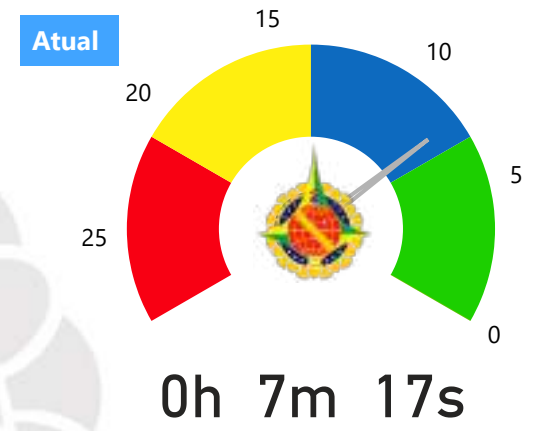

6

7 Anterior
-1 ↓ Variação Abs.
-14,29% Variação %

METRALHADORA

7

4 Anterior
3 ↑ Variação Abs.
75,00% Variação %

GARRUCHA

38

41 Anterior
-3 ↓ Variação Abs.
-7,32% Variação %

ARTESANAL

132

168 Anterior
-36 ↓ Variação Abs.
-21,43% Variação %

Período Anterior		UF	Cidade	Comando Regional	UPM
01/01/2021	31/12/2021	Todos	Todos	Todos	Todos
Período Atual		UF	Cidade	Comando Regional	UPM
01/01/2022	31/12/2022	Todos	Todos	Todos	Todos

ARMA BRANCA

VEÍCULOS RECUPERADOS

CELULARES RECUPERADOS

Período Anterior		UF	Cidade	Comando Regional	UPM
01/01/2021	31/12/2021	Todos	Todos	Todos	Todos
Período Atual		UF	Cidade	Comando Regional	UPM
01/01/2022	31/12/2022	Todos	Todos	Todos	Todos

Fonte: Sistema Gênesis. DAC/CI/PMDF. Dados atualizados em 03/01/2023 14:39:47. Sujeito a alterações.

Período Anterior		UF	Cidade	Comando Regional	UPM
01/01/2021	31/12/2021	Todos	Todos	Todos	Todos
Período Atual		UF	Cidade	Comando Regional	UPM
01/01/2022	31/12/2022	Todos	Todos	Todos	Todos