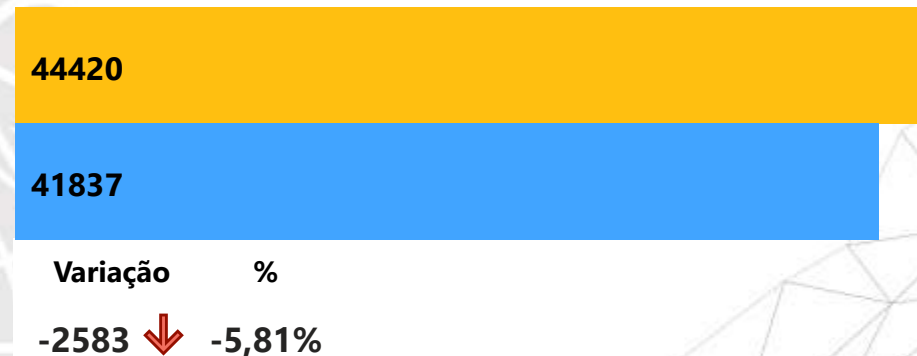

MEDIAÇÃO DE CONFLITOS - SGO