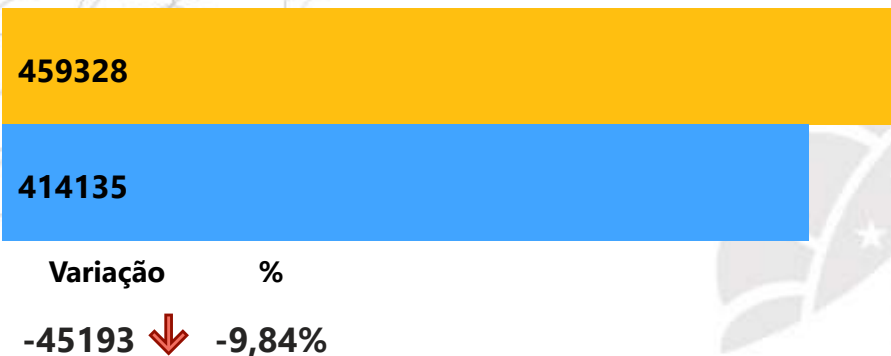

Período Anterior		UF	Cidade	Comando Regional	UPM
01/01/2021	31/12/2021	Todos	Todos	Todos	Todos
Período Atual		UF	Cidade	Comando Regional	UPM
01/01/2022	31/12/2022	Todos	Todos	Todos	Todos

TELEATENDIMENTOS - SGO