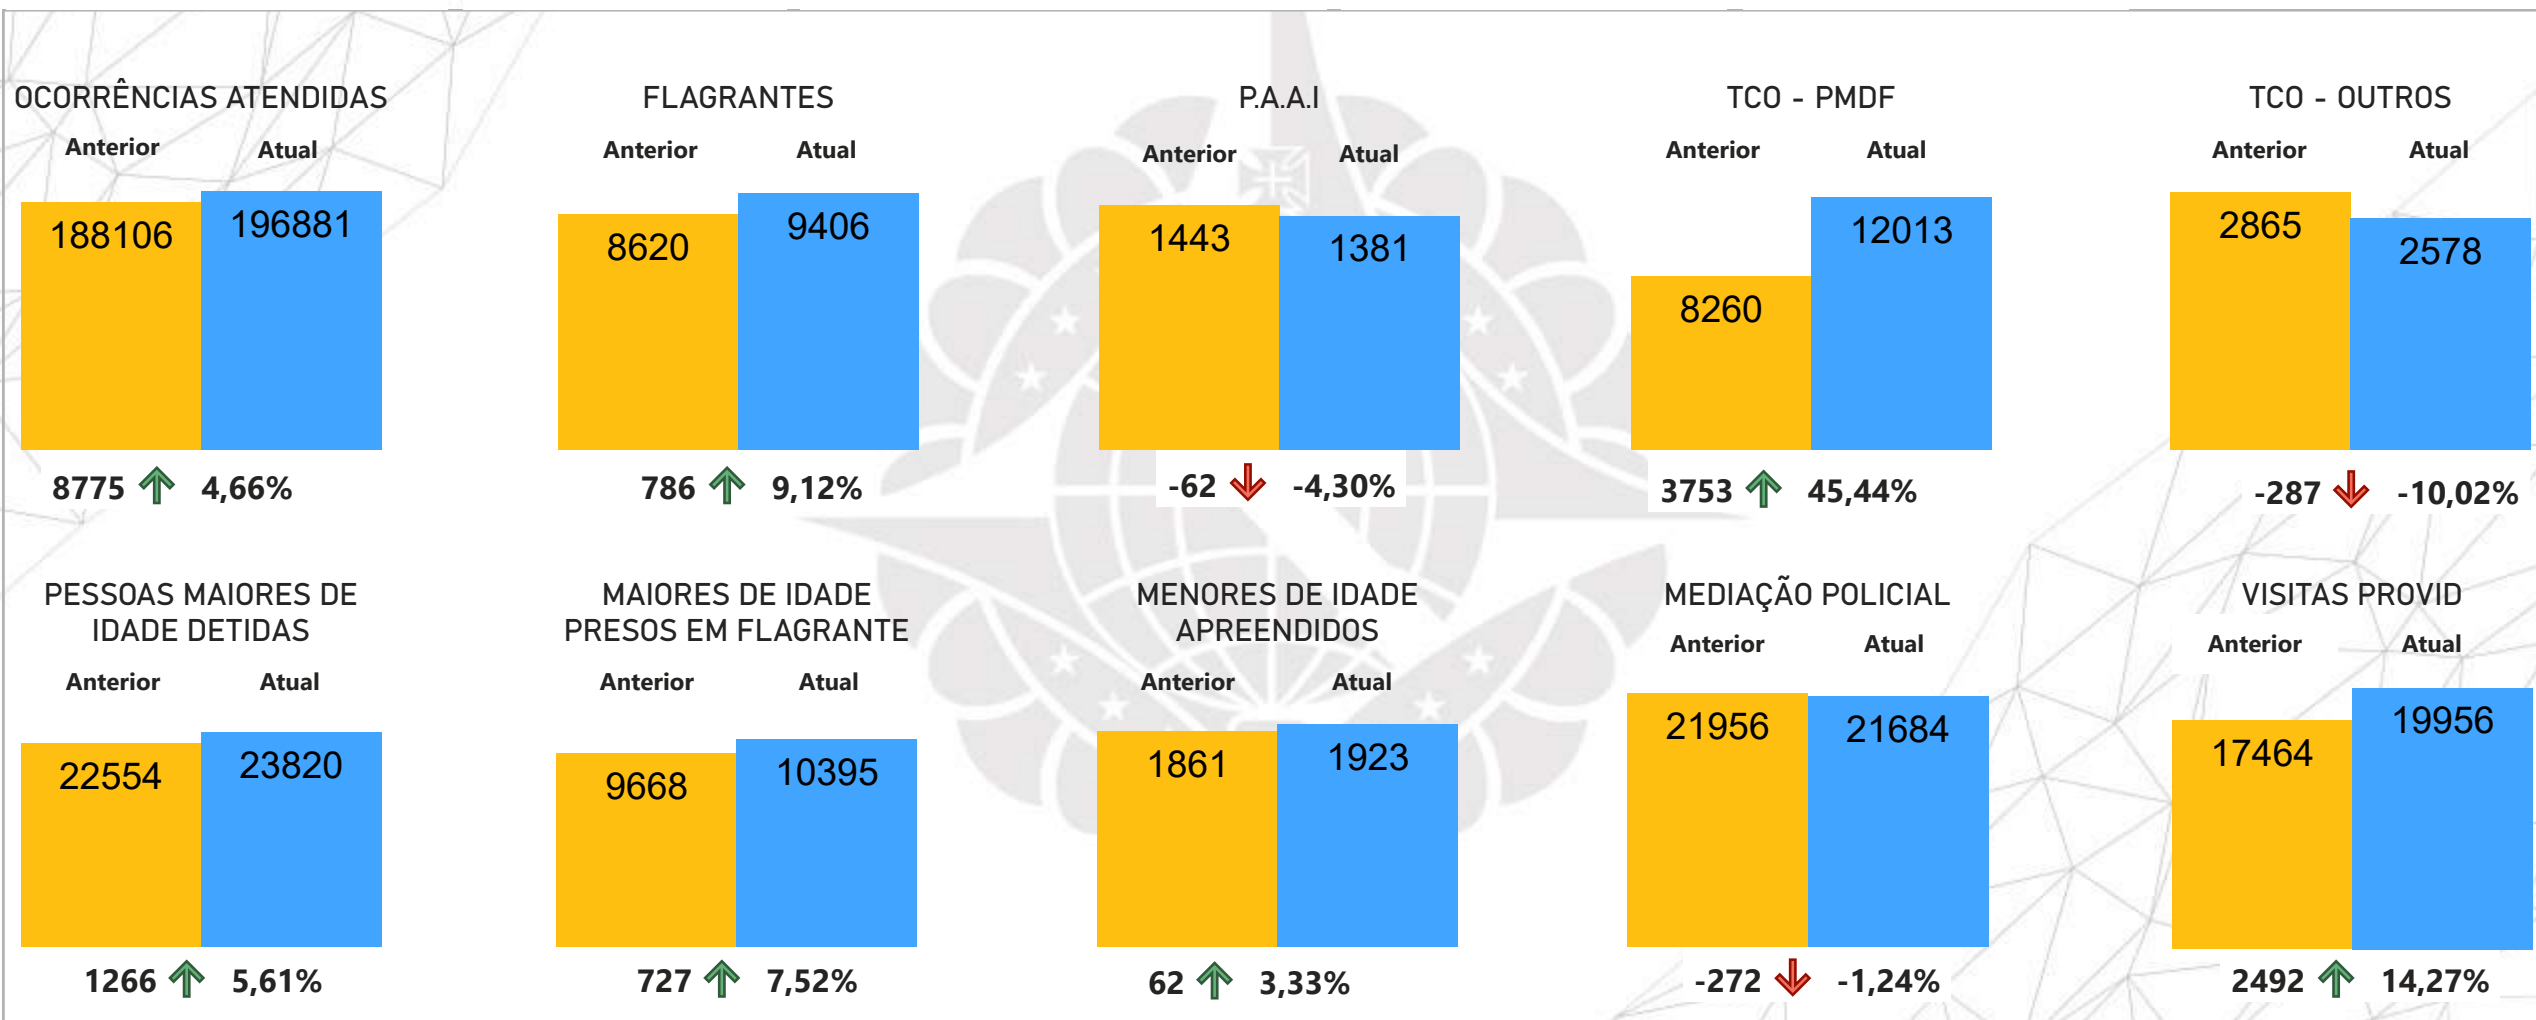

GOVERNO DO DISTRITO FEDERAL
POLÍCIA MILITAR DO DISTRITO FEDERAL
CENTRO DE INTELIGÊNCIA
DIVISÃO DE ANÁLISE CRIMINAL

RELATÓRIO DE PRODUTIVIDADE PMDF

De 01/01/2022 a 31/12/2022

Período Anterior		UF	Cidade	Comando Regional	UPM
<input type="text" value="01/01/2021"/>	<input type="text" value="31/12/2021"/>	<input type="text" value="Todos"/>	<input type="text" value="Todos"/>	<input type="text" value="Todos"/>	<input type="text" value="Todos"/>
Período Atual		UF	Cidade	Comando Regional	UPM
<input type="text" value="01/01/2022"/>	<input type="text" value="31/12/2022"/>	<input type="text" value="Todos"/>	<input type="text" value="Todos"/>	<input type="text" value="Todos"/>	<input type="text" value="Todos"/>

Período Anterior		UF	Cidade	Comando Regional	UPM
01/01/2021	31/12/2021	Todos	Todos	Todos	Todos
Período Atual		UF	Cidade	Comando Regional	UPM
01/01/2022	31/12/2022	Todos	Todos	Todos	Todos

Período Anterior		UF	Cidade	Comando Regional	UPM
01/01/2021	31/12/2021	Todos	Todos	Todos	Todos
Período Atual		UF	Cidade	Comando Regional	UPM
01/01/2022	31/12/2022	Todos	Todos	Todos	Todos

Período Anterior UF Cidade Comando Regional UPM

01/01/2021 31/12/2021 Todos Todos Todos Todos

Período Atual UF Cidade Comando Regional UPM

01/01/2022 31/12/2022 Todos Todos Todos Todos

TOTAL DE ARMAS DE FOGO APREENDIDAS