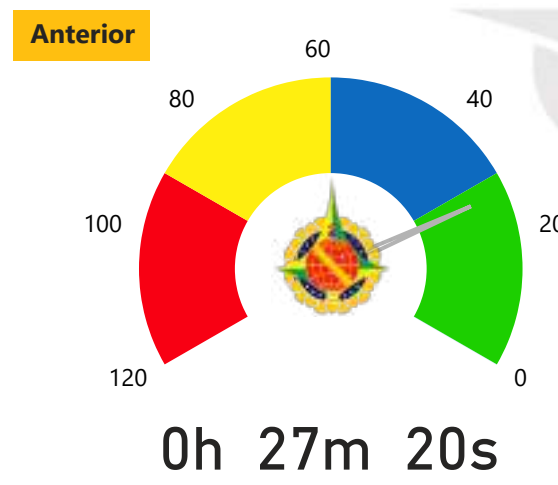

**ACIONAMENTO
TÉRMINO NO LOCAL**