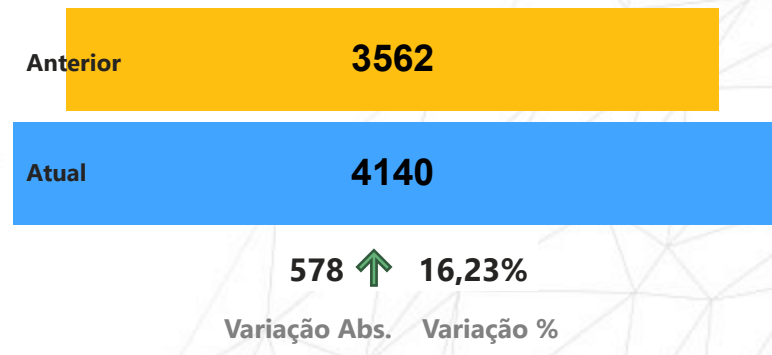

6

7 Anterior
-1 ↓ Variação Abs.
-14,29% Variação %

METRALHADORA

7

4 Anterior
3 ↑ Variação Abs.
75,00% Variação %

GARRUCHA

38

41 Anterior
-3 ↓ Variação Abs.
-7,32% Variação %

ARTESANAL

132

168 Anterior
-36 ↓ Variação Abs.
-21,43% Variação %

Período Anterior		UF	Cidade	Comando Regional	UPM
01/01/2021	31/12/2021	Todos	Todos	Todos	Todos
Período Atual		UF	Cidade	Comando Regional	UPM
01/01/2022	31/12/2022	Todos	Todos	Todos	Todos

ARMA BRANCA

VEÍCULOS RECUPERADOS

CELULARES RECUPERADOS

Período Anterior		UF	Cidade	Comando Regional	UPM
01/01/2021	31/12/2021	Todos	Todos	Todos	Todos
Período Atual		UF	Cidade	Comando Regional	UPM
01/01/2022	31/12/2022	Todos	Todos	Todos	Todos