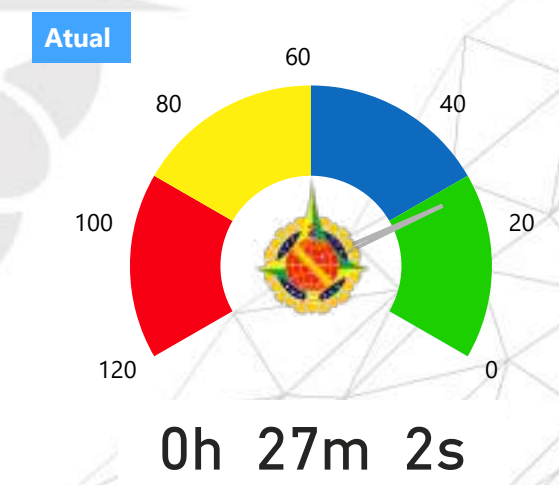

**ACIONAMENTO
TÉRMINO NO LOCAL**