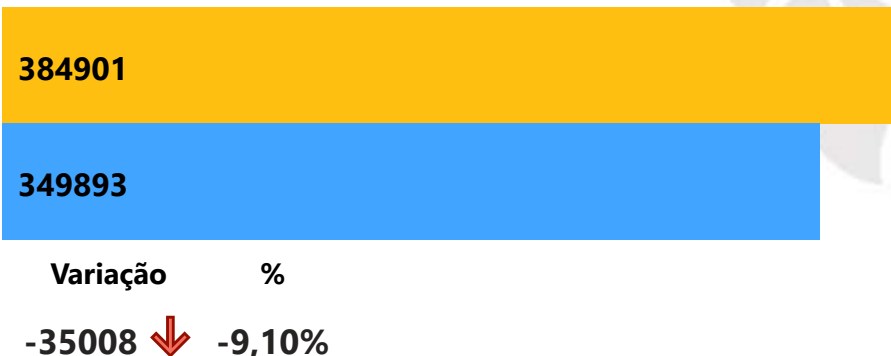

OCORRÊNCIAS ATENDIDAS - SGO