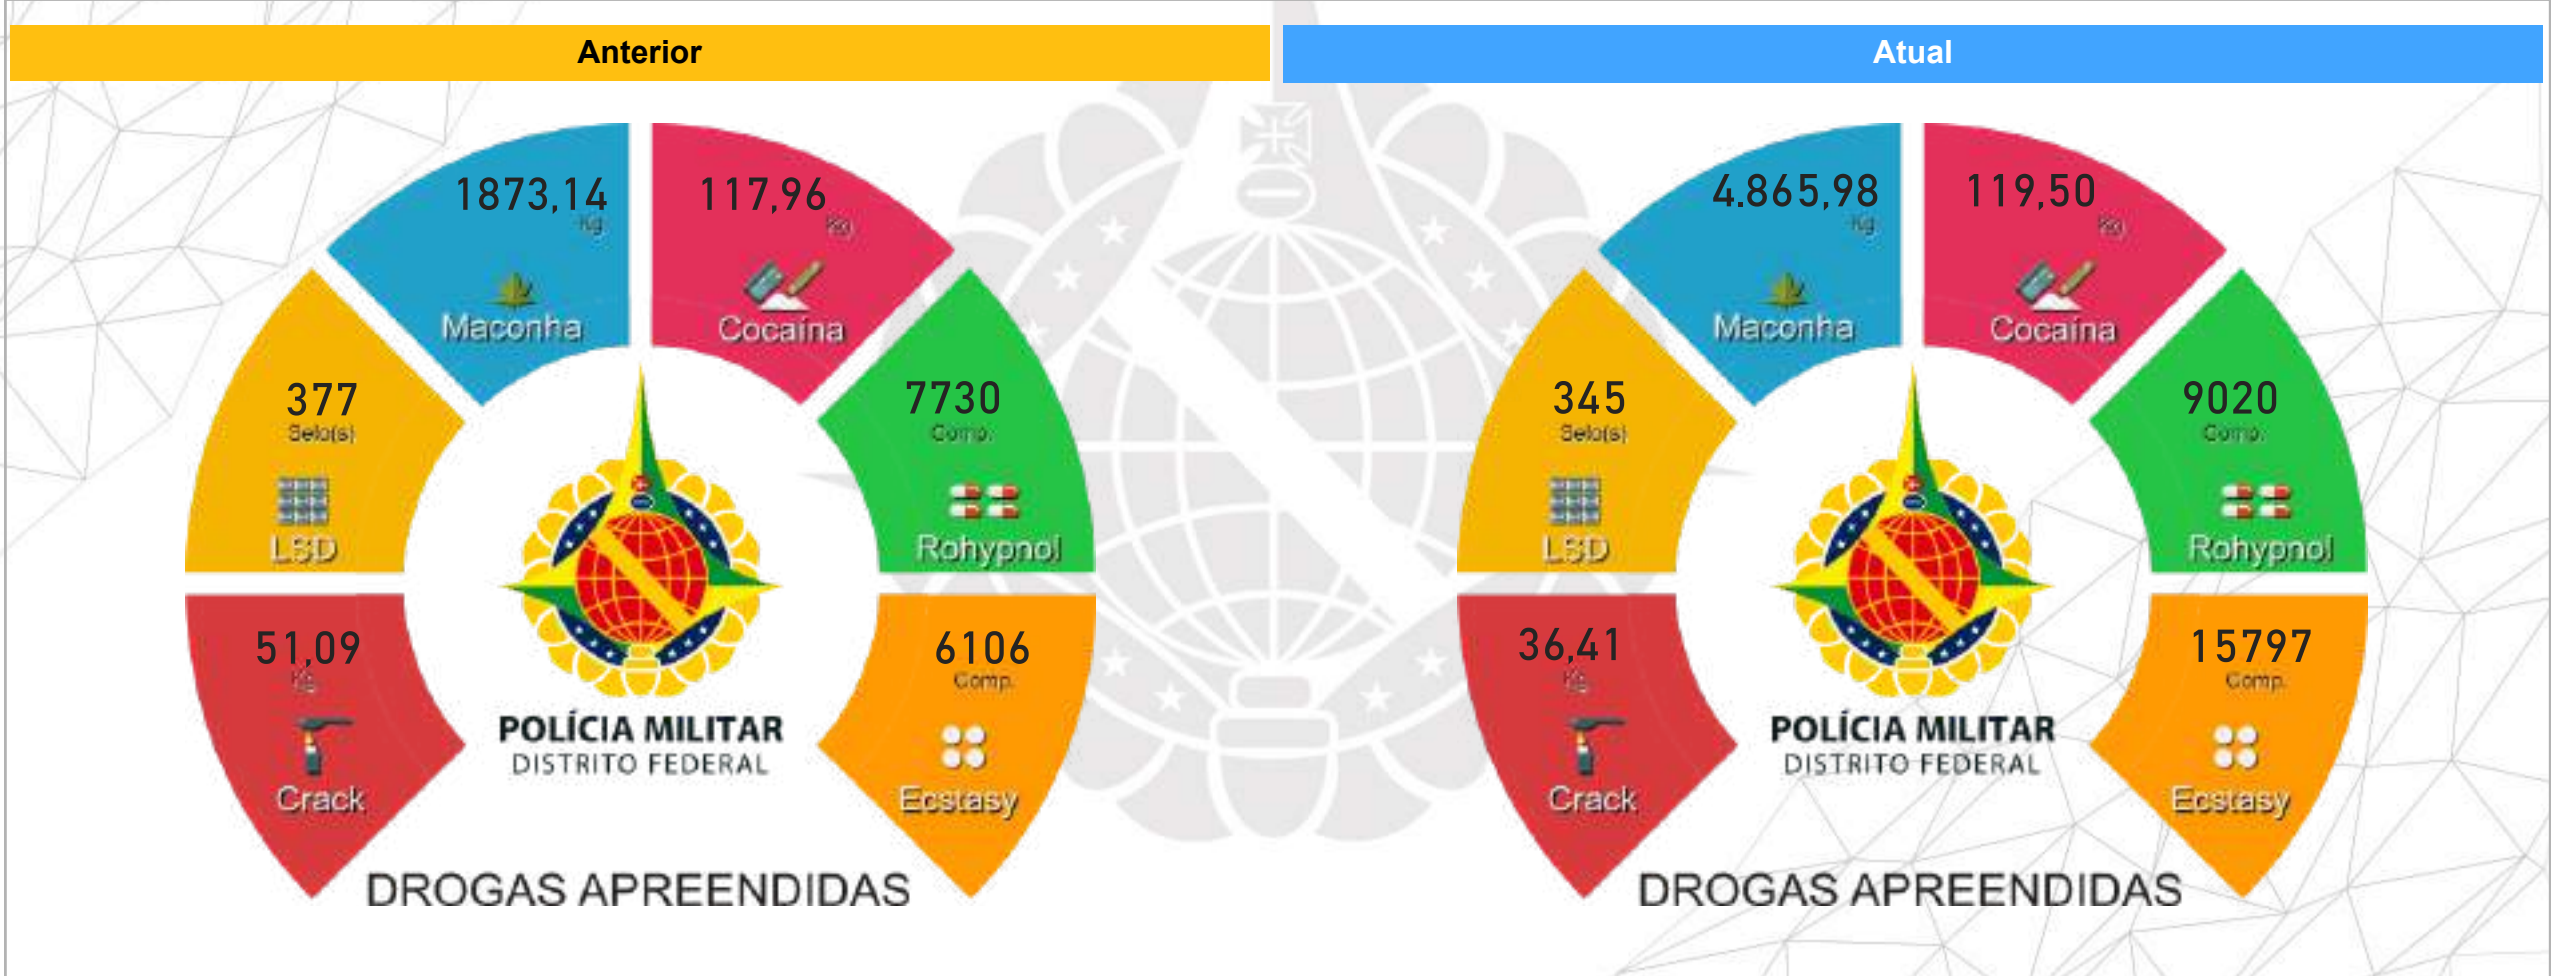

ARTESANAL

132

168 Anterior
-36 ↓ Variação Abs.
-21,43% Variação %

Período Anterior		UF	Cidade	Comando Regional	UPM
01/01/2021	31/12/2021	Todos	Todos	Todos	Todos
Período Atual		UF	Cidade	Comando Regional	UPM
01/01/2022	31/12/2022	Todos	Todos	Todos	Todos

ARMA BRANCA

VEÍCULOS RECUPERADOS

CELULARES RECUPERADOS

Período Anterior		UF	Cidade	Comando Regional	UPM
01/01/2021	31/12/2021	Todos	Todos	Todos	Todos
Período Atual		UF	Cidade	Comando Regional	UPM
01/01/2022	31/12/2022	Todos	Todos	Todos	Todos

Fonte: Sistema Gênesis. DAC/CI/PMDF. Dados atualizados em 03/01/2023 14:39:47. Sujeito a alterações.

Período Anterior		UF	Cidade	Comando Regional	UPM
01/01/2021	31/12/2021	Todos	Todos	Todos	Todos
Período Atual		UF	Cidade	Comando Regional	UPM
01/01/2022	31/12/2022	Todos	Todos	Todos	Todos

**ACIONAMENTO
CHEGADA NO LOCAL**

**ACIONAMENTO
TÉRMINO NO LOCAL**

Período Anterior		UF	Cidade	Comando Regional	UPM
01/01/2021	31/12/2021	Todos	Todos	Todos	Todos
Período Atual		UF	Cidade	Comando Regional	UPM
01/01/2022	31/12/2022	Todos	Todos	Todos	Todos