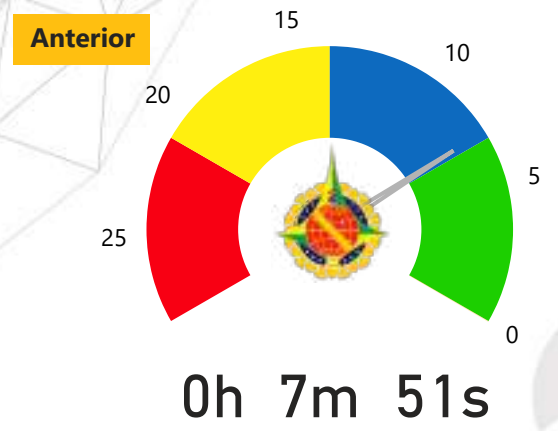

ARTESANAL

132

168 Anterior
-36 ↓ Variação Abs.
-21,43% Variação %

Período Anterior		UF	Cidade	Comando Regional	UPM
01/01/2021	31/12/2021	Todos	Todos	Todos	Todos
Período Atual		UF	Cidade	Comando Regional	UPM
01/01/2022	31/12/2022	Todos	Todos	Todos	Todos

ARMA BRANCA

VEÍCULOS RECUPERADOS

CELULARES RECUPERADOS

Período Anterior		UF	Cidade	Comando Regional	UPM
01/01/2021	31/12/2021	Todos	Todos	Todos	Todos
Período Atual		UF	Cidade	Comando Regional	UPM
01/01/2022	31/12/2022	Todos	Todos	Todos	Todos

Fonte: Sistema Gênesis. DAC/CI/PMDF. Dados atualizados em 03/01/2023 14:39:47. Sujeito a alterações.

Período Anterior		UF	Cidade	Comando Regional	UPM
01/01/2021	31/12/2021	Todos	Todos	Todos	Todos
Período Atual		UF	Cidade	Comando Regional	UPM
01/01/2022	31/12/2022	Todos	Todos	Todos	Todos

**ACIONAMENTO
CHEGADA NO LOCAL**

**ACIONAMENTO
TÉRMINO NO LOCAL**

Período Anterior		UF	Cidade	Comando Regional	UPM
01/01/2021	31/12/2021	Todos	Todos	Todos	Todos
Período Atual		UF	Cidade	Comando Regional	UPM
01/01/2022	31/12/2022	Todos	Todos	Todos	Todos