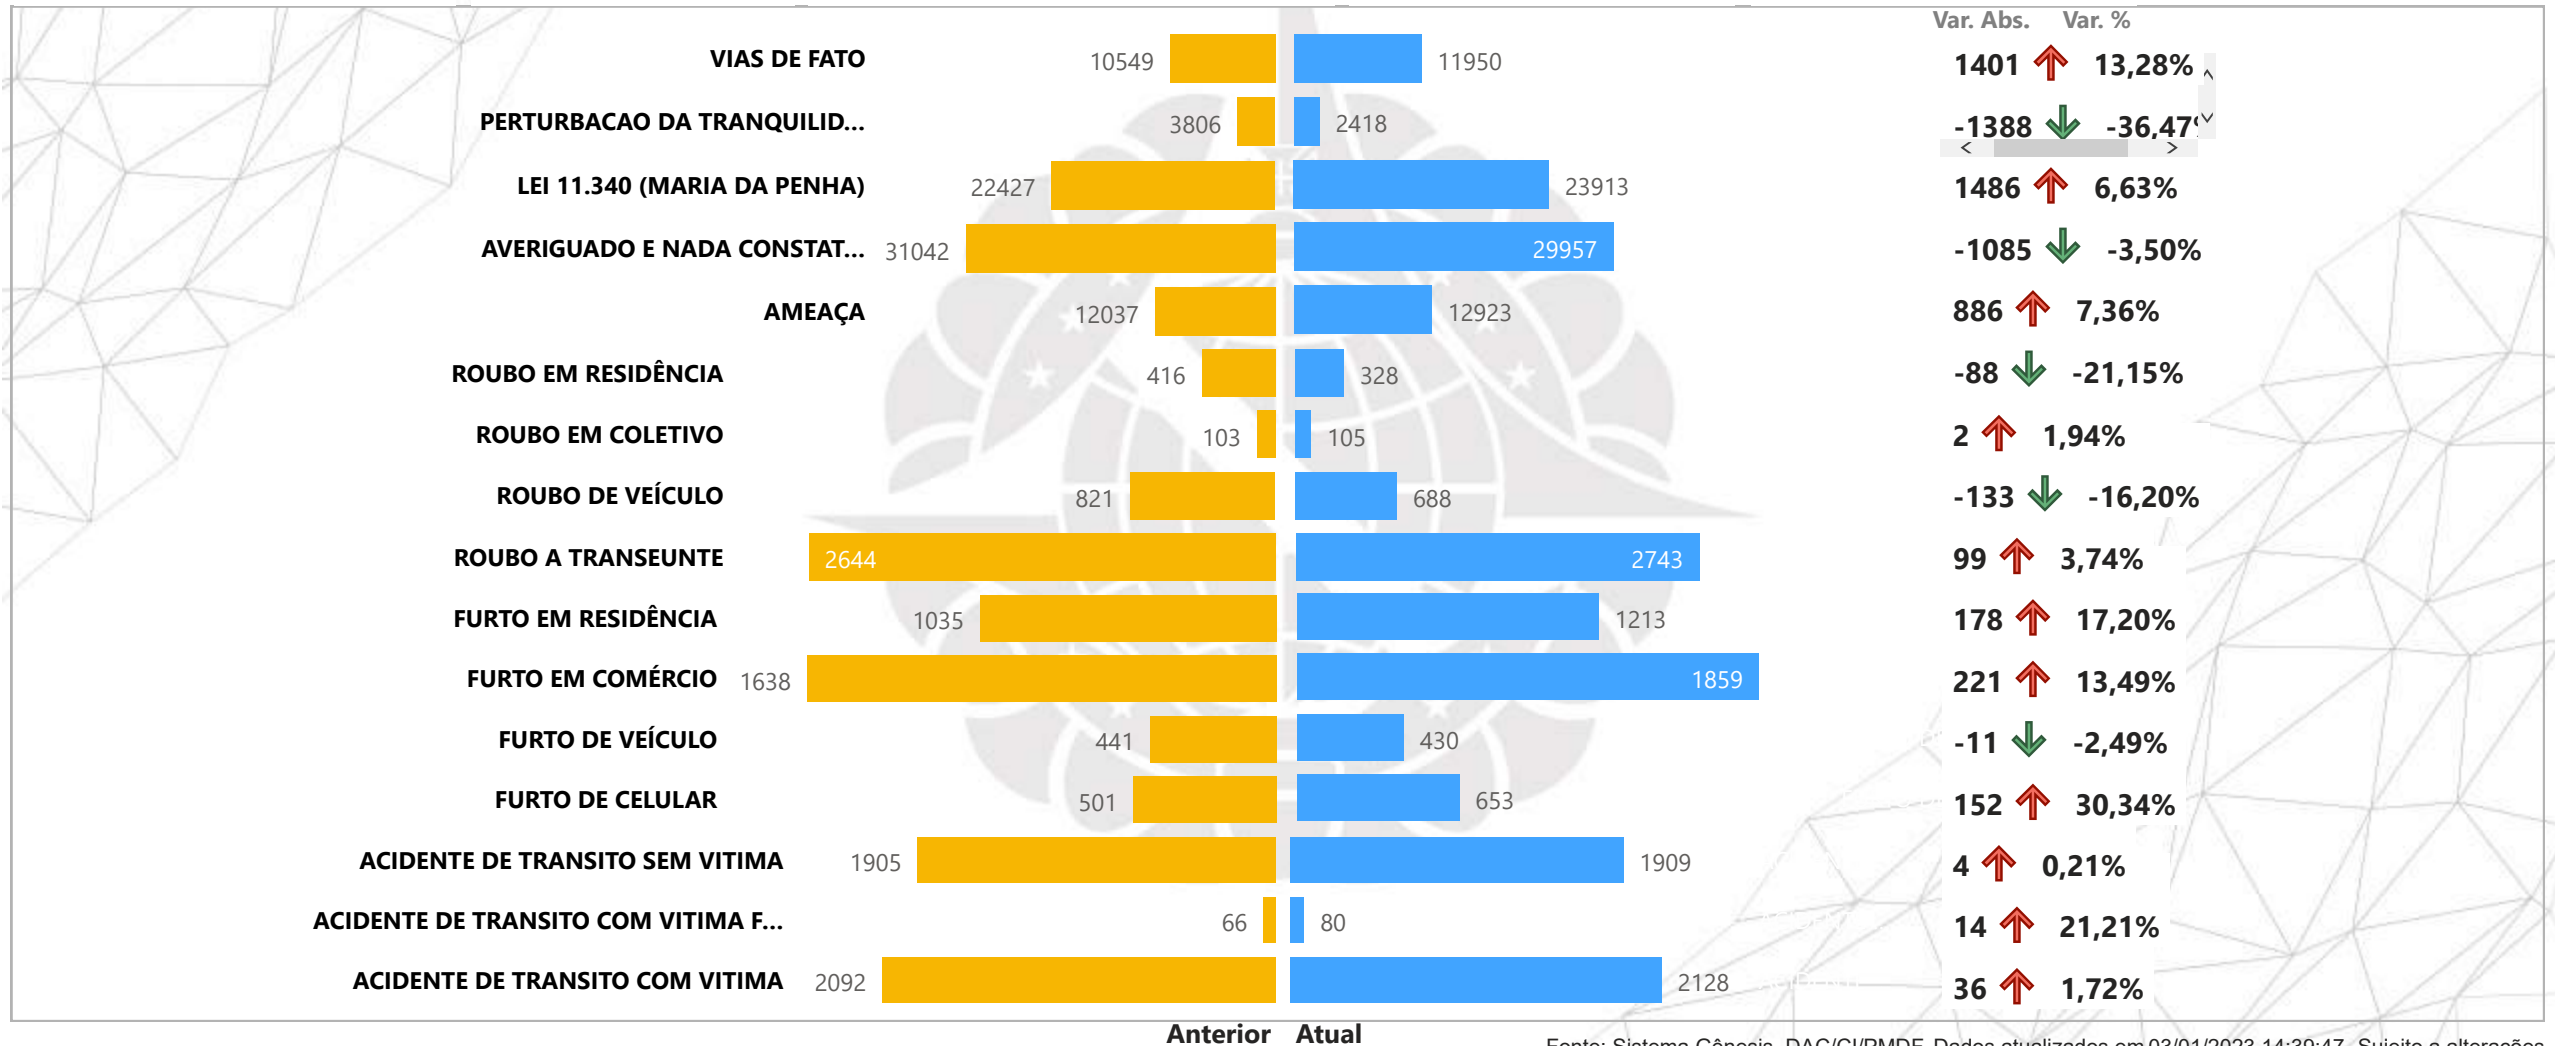

GOVERNO DO DISTRITO FEDERAL
POLÍCIA MILITAR DO DISTRITO FEDERAL
CENTRO DE INTELIGÊNCIA
DIVISÃO DE ANÁLISE CRIMINAL

RELATÓRIO DE PRODUTIVIDADE PMDF

De 01/01/2022 a 31/12/2022

Período Anterior		UF	Cidade	Comando Regional	UPM
<input type="text" value="01/01/2021"/>	<input type="text" value="31/12/2021"/>	<input type="text" value="Todos"/>	<input type="text" value="Todos"/>	<input type="text" value="Todos"/>	<input type="text" value="Todos"/>
Período Atual		UF	Cidade	Comando Regional	UPM
<input type="text" value="01/01/2022"/>	<input type="text" value="31/12/2022"/>	<input type="text" value="Todos"/>	<input type="text" value="Todos"/>	<input type="text" value="Todos"/>	<input type="text" value="Todos"/>

Período Anterior		UF	Cidade	Comando Regional	UPM
01/01/2021	31/12/2021	Todos	Todos	Todos	Todos
Período Atual		UF	Cidade	Comando Regional	UPM
01/01/2022	31/12/2022	Todos	Todos	Todos	Todos

Período Anterior		UF	Cidade	Comando Regional	UPM
01/01/2021	31/12/2021	Todos	Todos	Todos	Todos
Período Atual		UF	Cidade	Comando Regional	UPM
01/01/2022	31/12/2022	Todos	Todos	Todos	Todos