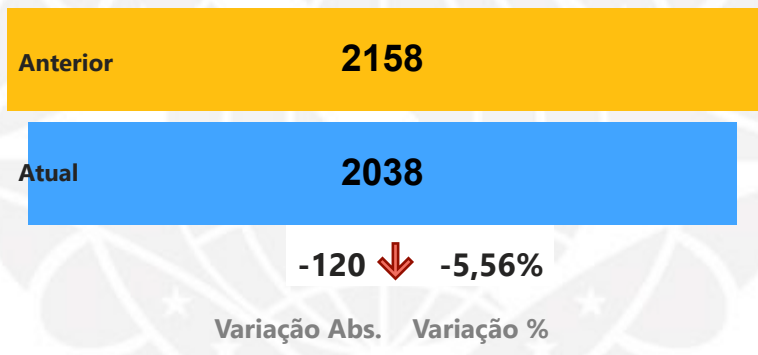

6

7 Anterior
-1 ↓ Variação Abs.
-14,29% Variação %

METRALHADORA

7

4 Anterior
3 ↑ Variação Abs.
75,00% Variação %

GARRUCHA

38

41 Anterior
-3 ↓ Variação Abs.
-7,32% Variação %

ARTESANAL

132

168 Anterior
-36 ↓ Variação Abs.
-21,43% Variação %

Período Anterior		UF	Cidade	Comando Regional	UPM
01/01/2021	31/12/2021	Todos	Todos	Todos	Todos
Período Atual		UF	Cidade	Comando Regional	UPM
01/01/2022	31/12/2022	Todos	Todos	Todos	Todos

ARMA BRANCA

VEÍCULOS RECUPERADOS

CELULARES RECUPERADOS

Período Anterior		UF	Cidade	Comando Regional	UPM
01/01/2021	31/12/2021	Todos	Todos	Todos	Todos
Período Atual		UF	Cidade	Comando Regional	UPM
01/01/2022	31/12/2022	Todos	Todos	Todos	Todos